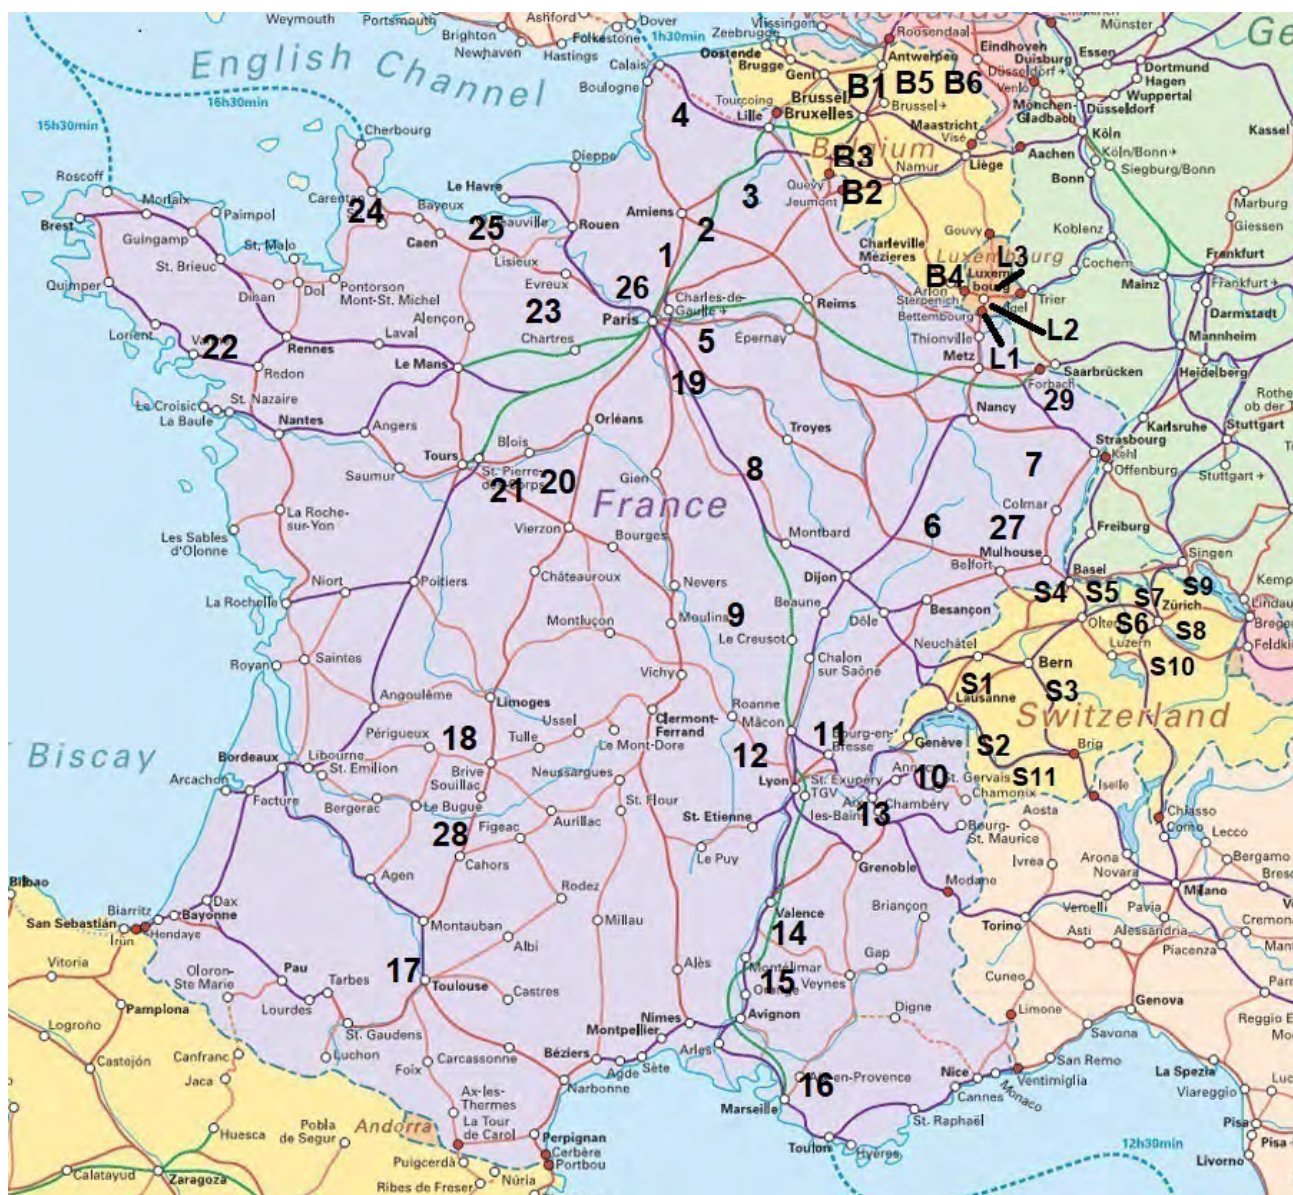

# Répertoire des clubs et associations de modélisme ferroviaire possédant un circuit en voies de 5" et/ou 7-1/4" Belgique, France, Luxembourg, et Suisse

Rep	Dep	Nom	Adresse	Equi	5"	7-1/4
1	60	Les Amis de la Vapeur de l'Oise A.V.O.	Parc de la Brèche – 60870-Villers St Paul GPS :N49.282474 E2.486560 Contact : Hervé Harsin - <a href="mailto:hrharsin@orange.fr">hrharsin@orange.fr</a>	TH	X	X
2	80	Musée chemin de fer voie étroite CFCD <a href="http://www.appeva.org">www.appeva.org</a>	Hameau de Froissy, 80340 La Neuville en Bray GPS : N49°55'22.021" E 2°43'45.897" Contact : David Blondin - <a href="mailto:appeva@club-internet.fr">appeva@club-internet.fr</a>	CC R		X
3	62	Centre de la Mine et du Chemin de fer de Oignies <a href="http://www.cmcf-oignies.com">www.cmcf-oignies.com</a>	Centre Denis Papin , 2 rue Emile Zola – 62590 Oignies Contact : Maurice Vroman – <a href="mailto:vroman.maurice@gmail.com">vroman.maurice@gmail.com</a>	R	X	X
4	59	Centre Municipal de loisirs <a href="http://www.cmlsequedin.fr">www.cmlsequedin.fr</a>	Sequedin (circuit portable) Contact : Regis Thaon - <a href="mailto:thaon.regis@numericable.fr">thaon.regis@numericable.fr</a>		X	

# Répertoire des circuits en voies de 5'' et/ou 7-1/4''

## Luxembourg

Rep	Nom	Ville		5''	7-1/4
L1	LDBC-R LETZEBUERGER DAMPBUNNCLUB REMELENG <a href="http://dampfbahn-rumelange.npage.de/willkommen.html">http://dampfbahn-rumelange.npage.de/willkommen.html</a>	Nationale Grubenmuseum, Carreau de la Mine Wallert, L-3714 Rumelange		X	
L2	Chemin de fer de Lankelz <a href="http://www.rail.lu/cflankelz.html">http://www.rail.lu/cflankelz.html</a>	rue docteur Emile Colling, L-4033 Esch sur Alzette	R		X
L3	Petit Train de la Pétrusse <a href="http://www.vdl.lu/Culture+et+Loisirs/Loisirs/En+famille.html">http://www.vdl.lu/Culture+et+Loisirs/Loisirs/En+famille.html</a>	rue Saint Quirin, L - 2381 Luxembourg		X	