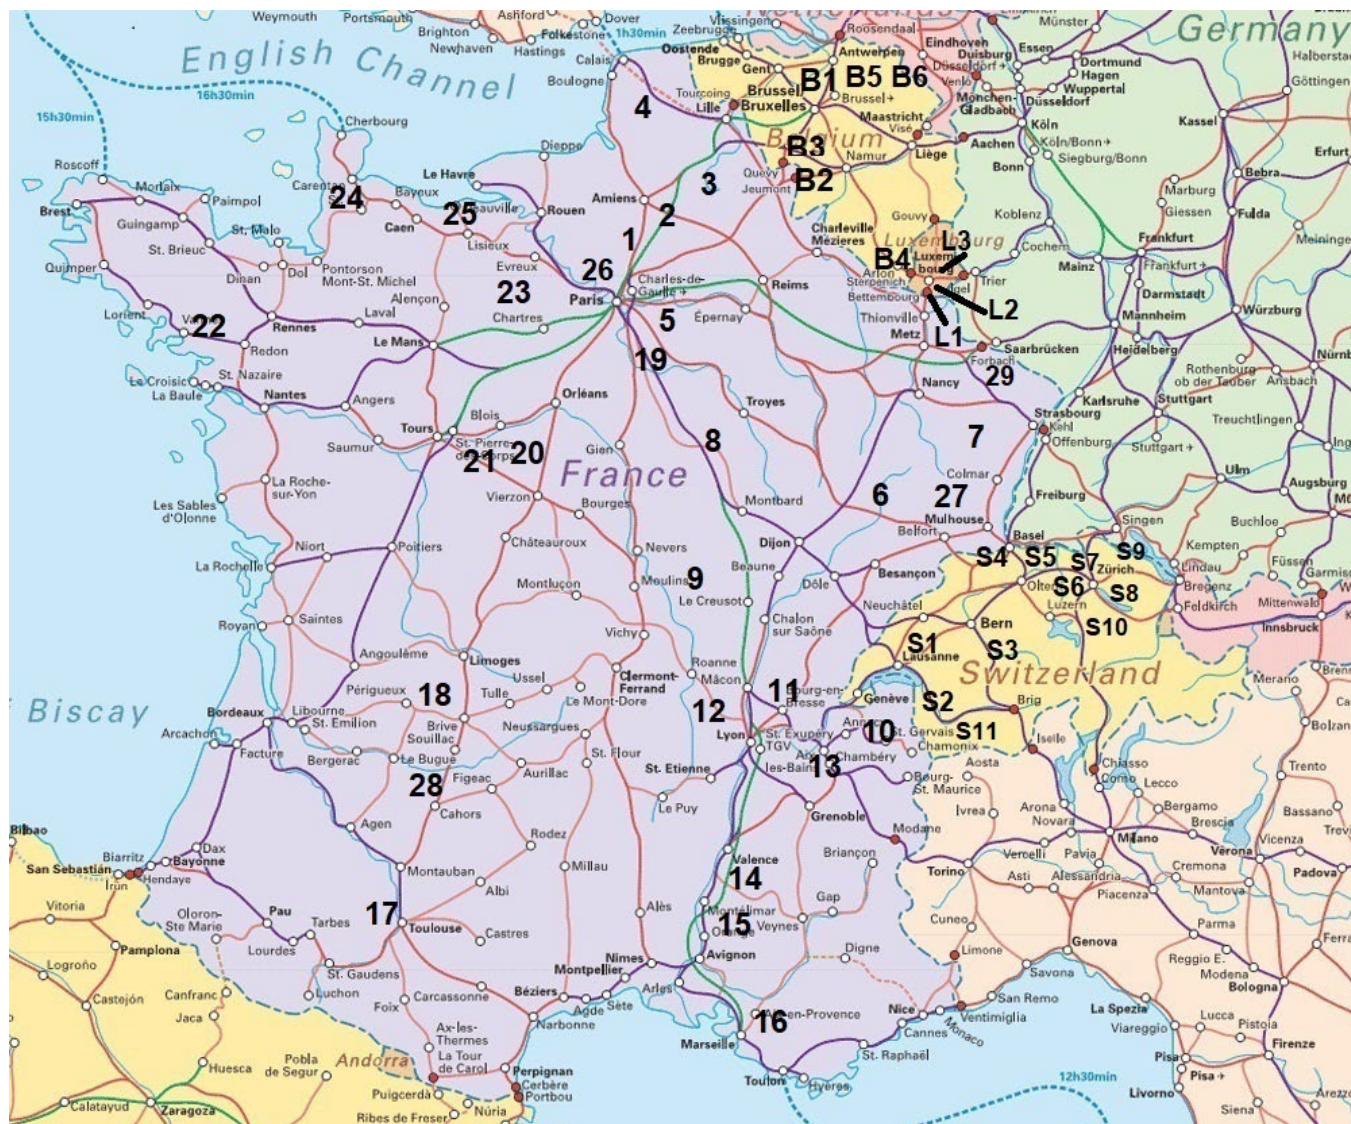

Répertoire des clubs et associations de modélisme ferroviaire possédant un circuit en voies de 5" et/ou 7-1/4" Belgique, France, Luxembourg, et Suisse

France

Rep	Dep	Nom	Adresse	Equi	5"	7-1/4"
1	60	Les Amis de la Vapeur de l'Oise A.V.O.	Parc de la Brèche – 60870-Villers St Paul GPS :N49.282474 E2.486560 Contact : Hervé Harsin - hrharsin@orange.fr	TH	X	X
2	80	Musée chemin de fer voie étroite CFCD www.appeva.org	Hameau de Froissy, 80340 La Neuville en Bray GPS : N49°55'22.021" E 2°43'45.897" Contact : David Blondin - appeva@club-internet.fr	CC R		X
3	62	Centre de la Mine et du Chemin de fer de Oignies www.cmcf-oignies.com	Centre Denis Papin , 2 rue Emile Zola – 62590 Oignies Contact : Maurice Vroman – vroman.maurice@gmail.com	R	X	X
4	59	Centre Municipal de loisirs www.cmlsequedin.fr	Sequedin (circuit portable) Contact : Regis Thaon - thaon.regis@numericable.fr		X	

Répertoire des circuits en voies de 5'' et/ou 7-1/4''

Luxembourg

Rep	Nom	Ville		5''	7-1/4''
L1	LDBC-R LETZEBUERGER DAMPBUNNCLUB REMELENG http://dampfbahn-rumelange.npage.de/willkommen.html	Nationale Grubenmuseum, Carreau de la Mine Wallert, L-3714 Rumelange		X	
L2	Chemin de fer de Lankelz http://www.rail.lu/cflankelz.html	rue docteur Emile Colling, L-4033 Esch sur Alzette	R		X
L3	Petit Train de la Pétrusse http://www.vdl.lu/Culture+et+Loisirs/Loisirs/En+famille.html	rue Saint Quirin, L - 2381 Luxembourg		X	